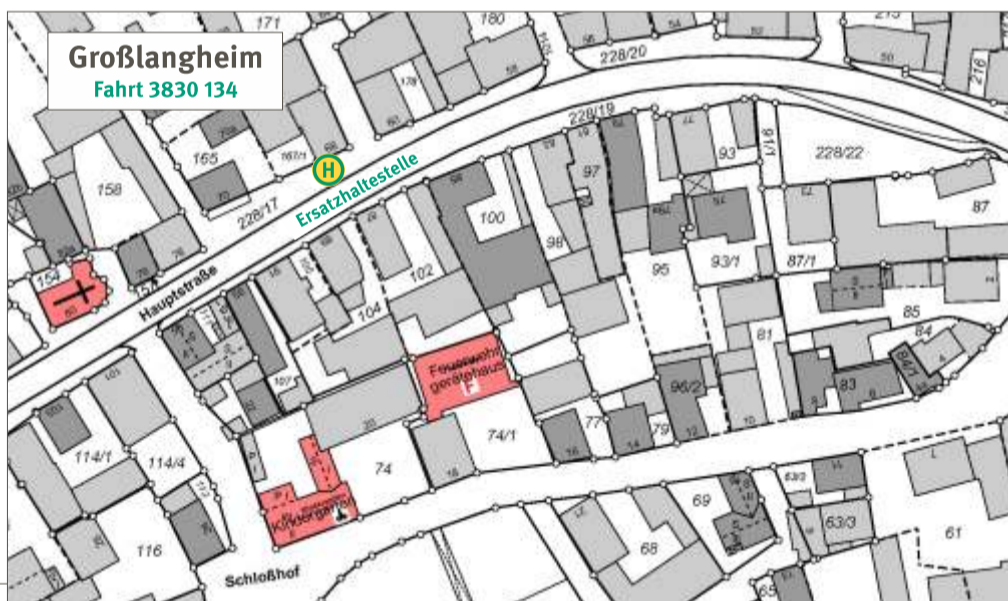

### 8110

Die Fahrten **zwischen Iphofen und Münsterschwarzach** müssen aufgrund der Baumaßnahmen an der Autobahn umgeleitet und geändert werden. Bitte beachten Sie die neuen Zeiten und die Änderungen pro Fahrt bei den einzelnen Gemeinden.

**Wichtig:** Bei zwei Fahrten (3830 013 + 3830 133) werden jeweils zwei Gemeinden während der Bauphase entfallen.

Hier muss der Bus der Parallelfahrt genutzt werden.

Bei zwei weiteren Fahrten ist die Abfolge der angefahrenen Gemeinden geändert worden.

**Bitte beachten Sie die neuen Abfahrtszeiten!**

**In Großlangheim wird für die Fahrt 3830 134 (06:57 Uhr) eine Ersatzhaltestelle gegenüber der Haltestelle Winzerbrünne eingerichtet.**

Fahrt-Nr.	Ort	Haltestelle	Uhrzeit
3830 013	Mainbernheim	Grabengärten	06:40
	Mainbernheim	Am Steinberg	06:42
	Hoheim	Kirchberg	06:47
	Kitzingen	B8 Egerländer Str.	06:51
	Kitzingen	B8 Texasweg	06:52
	Kitzingen-Et washausen	Richthofenstr. 7	06:55
	Kitzingen-Et washausen	Heinrich-Fehrer-Str.	06:57
	Großlangheim	Winzerbrünne	entfällt
	Großlangheim	Kranzerweg	entfällt
	Münsterschwarzach	Parkplatz	07:10