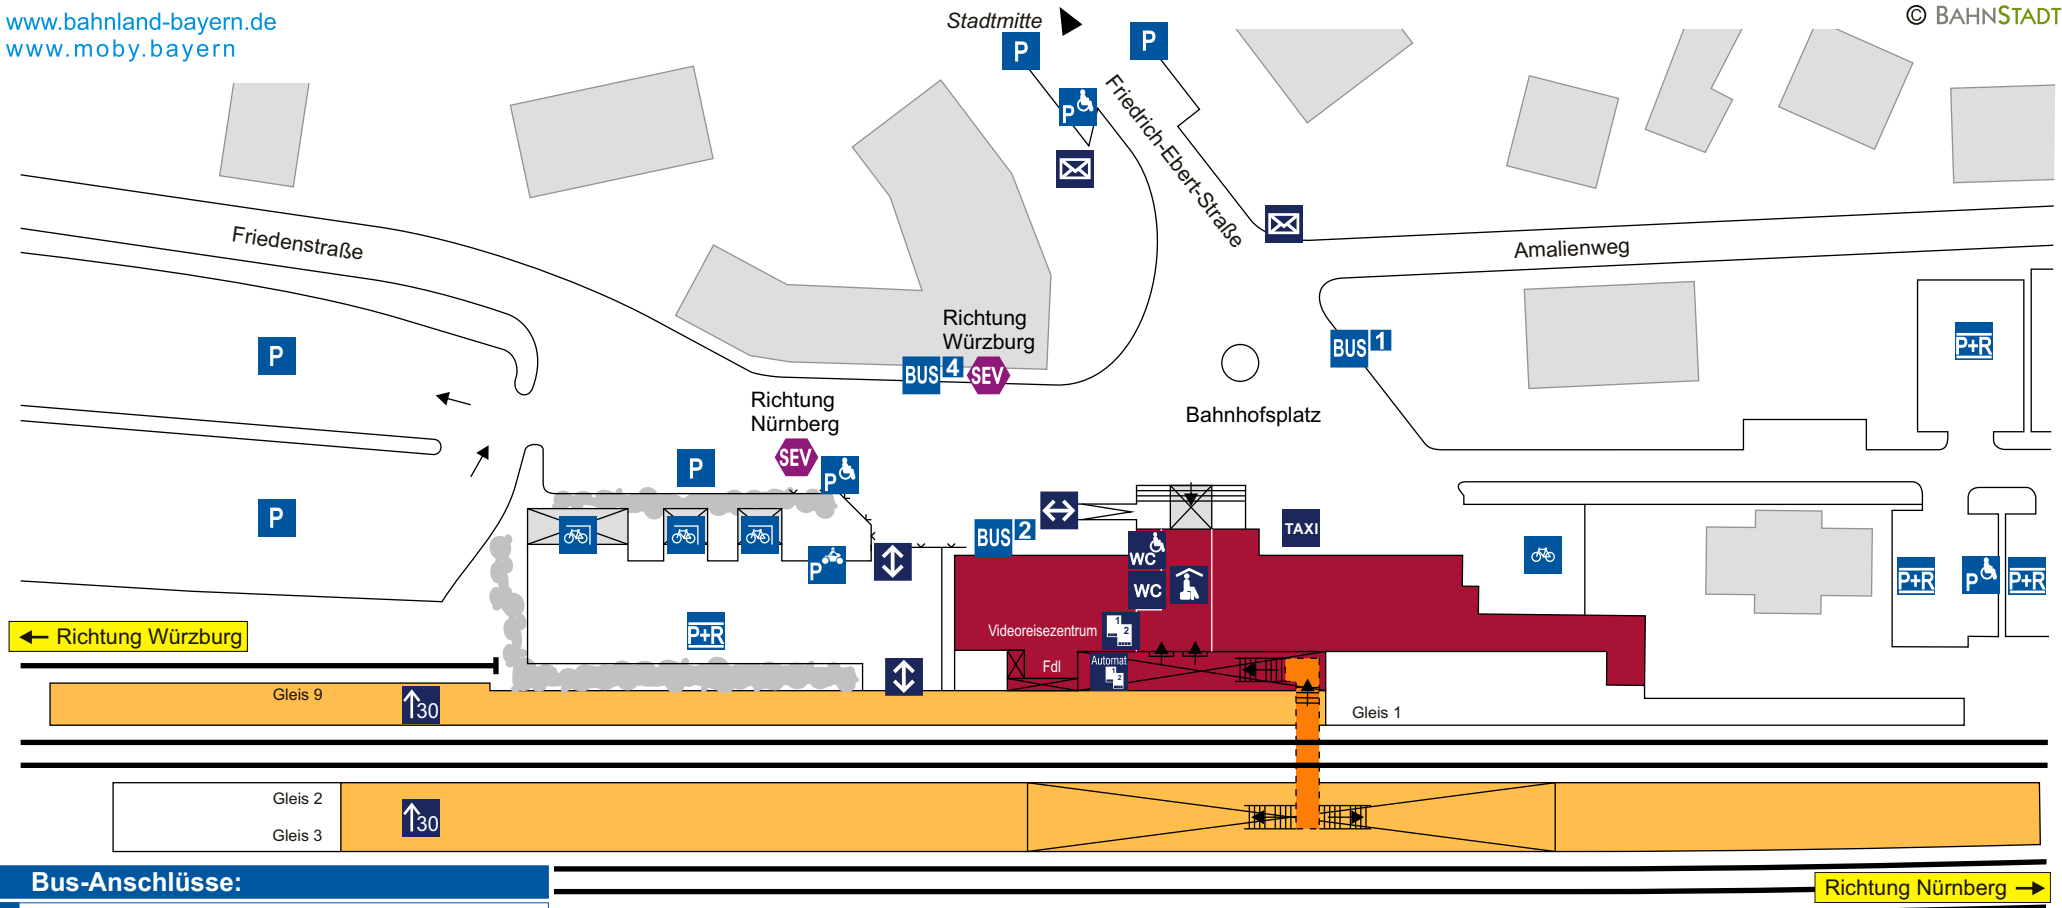

# Kitzingen

[www.bahnland-bayern.de](http://www.bahnland-bayern.de)  
[www.moby.bayern](http://www.moby.bayern)

**Bus-Anschlüsse:**

<b>1</b>	100 Innopark, Lailachweg 107 Volkach Bf (Mainschleifen-Express Sa/So 1.5.-1.11) 8112 Marktbreit Bf, Segnitz Dorfgemeinshs, Marktbreit Gymn
<b>2</b>	8101 Klinik Kitzinger Land 8101 Kaltensondheim, Dettelbach Mainfrankenpark Nord, Bf 8103 Anrufsammeltaxi Kitzingen 8107 Iphofen, Hüttenheim, Mönchsondheim, Scheinfeld 8107, 8110, 8111, 8112, 8150, 8286 Realschule 8110 Albertshofen, Hörblach, Volkach Bf, Verbandsschule 8150 Richthofenstraße 7 (Sa/So) 8150 Wiesentheid Landschulheim, Verbandsschule 8286 Dettelbach Altstadt Süd, Edelmannweg, Realschule 8289 Albertshofen Am alten Sportplatz
<b>4</b>	8111 Rödelsee, Wiesentheid Landschulheim, Verbandsschule

Richtung Nürnberg →

**Serviceeinrichtungen:**

Erhebung 2021  
Aktualisierung 2024  
Alle Angaben ohne Gewähr!