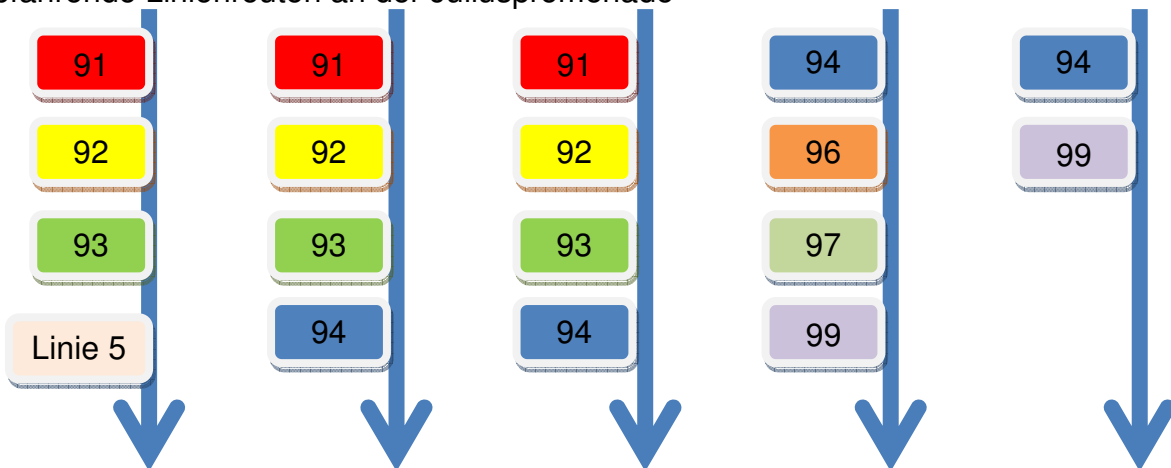

Umsteigemöglichkeiten an der Haltestelle Juliuspromenade an den Freitag auf Samstag und Samstag auf Sonntag gültigen Nachtbusverbindungen.

Ankommende Linienrouten an der Juliuspromenade

Abfahrende Linienrouten an der Juliuspromenade

Detaillierte Angaben zu den Fahrt-Verläufen und Fahrtzeiten siehe Fahrpläne

Erläuterungen zum Fahrplan:

Freitag und Samstag

verkehrt in der Nacht von Freitag auf Samstag und Samstag auf Sonntag und in den Nächten vor allen Feiertagen in Bayern

Sonntag mit Donnerstag

verkehrt in der Nacht von Sonntag auf Montag usw. bis in der Nacht von Donnerstag auf Freitag

Silvester auf Neujahr

in der Silvesternacht den geänderten Omnibusnachtverkehr beachten