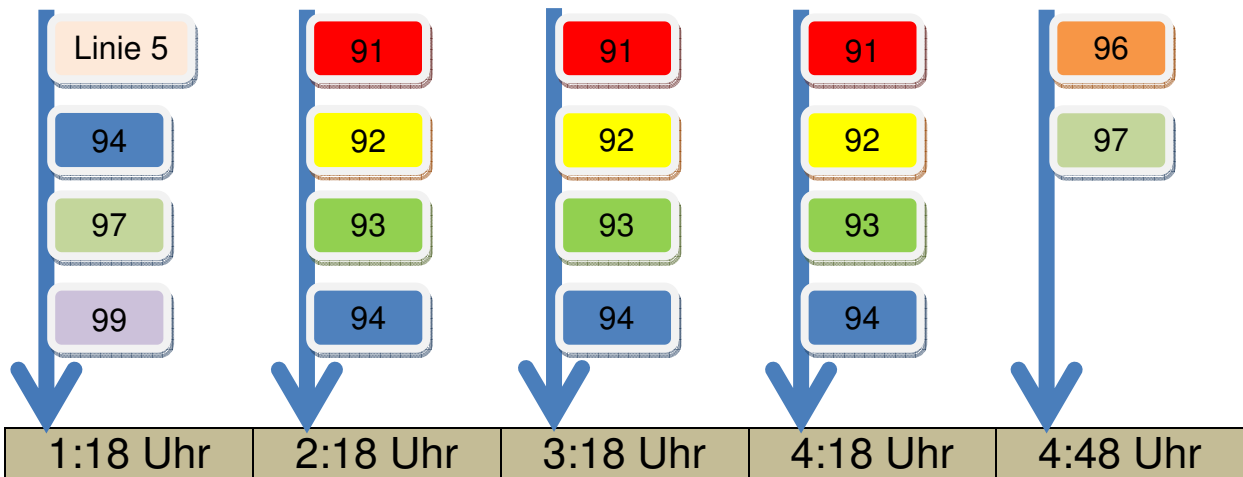

Umsteigemöglichkeiten an der Haltestelle Juliuspromenade an den Freitag auf Samstag und Samstag auf Sonntag gültigen Nachtbusverbindungen.

Ankommende Linienrouten an der Juliuspromenade

Abfahrende Linienrouten an der Juliuspromenade

Detaillierte Angaben zu den Fahrt-Verläufen und Fahrtzeiten siehe Fahrpläne

Erläuterungen zum Fahrplan:

Freitag und Samstag

verkehrt in der Nacht von Freitag auf Samstag und Samstag auf Sonntag und in den Nächten vor allen Feiertagen in Bayern

Sonntag mit Donnerstag

verkehrt in der Nacht von Sonntag auf Montag usw. bis in der Nacht von Donnerstag auf Freitag

Silvester auf Neujahr

in der Silvesternacht den geänderten Omnibusnachtverkehr beachten