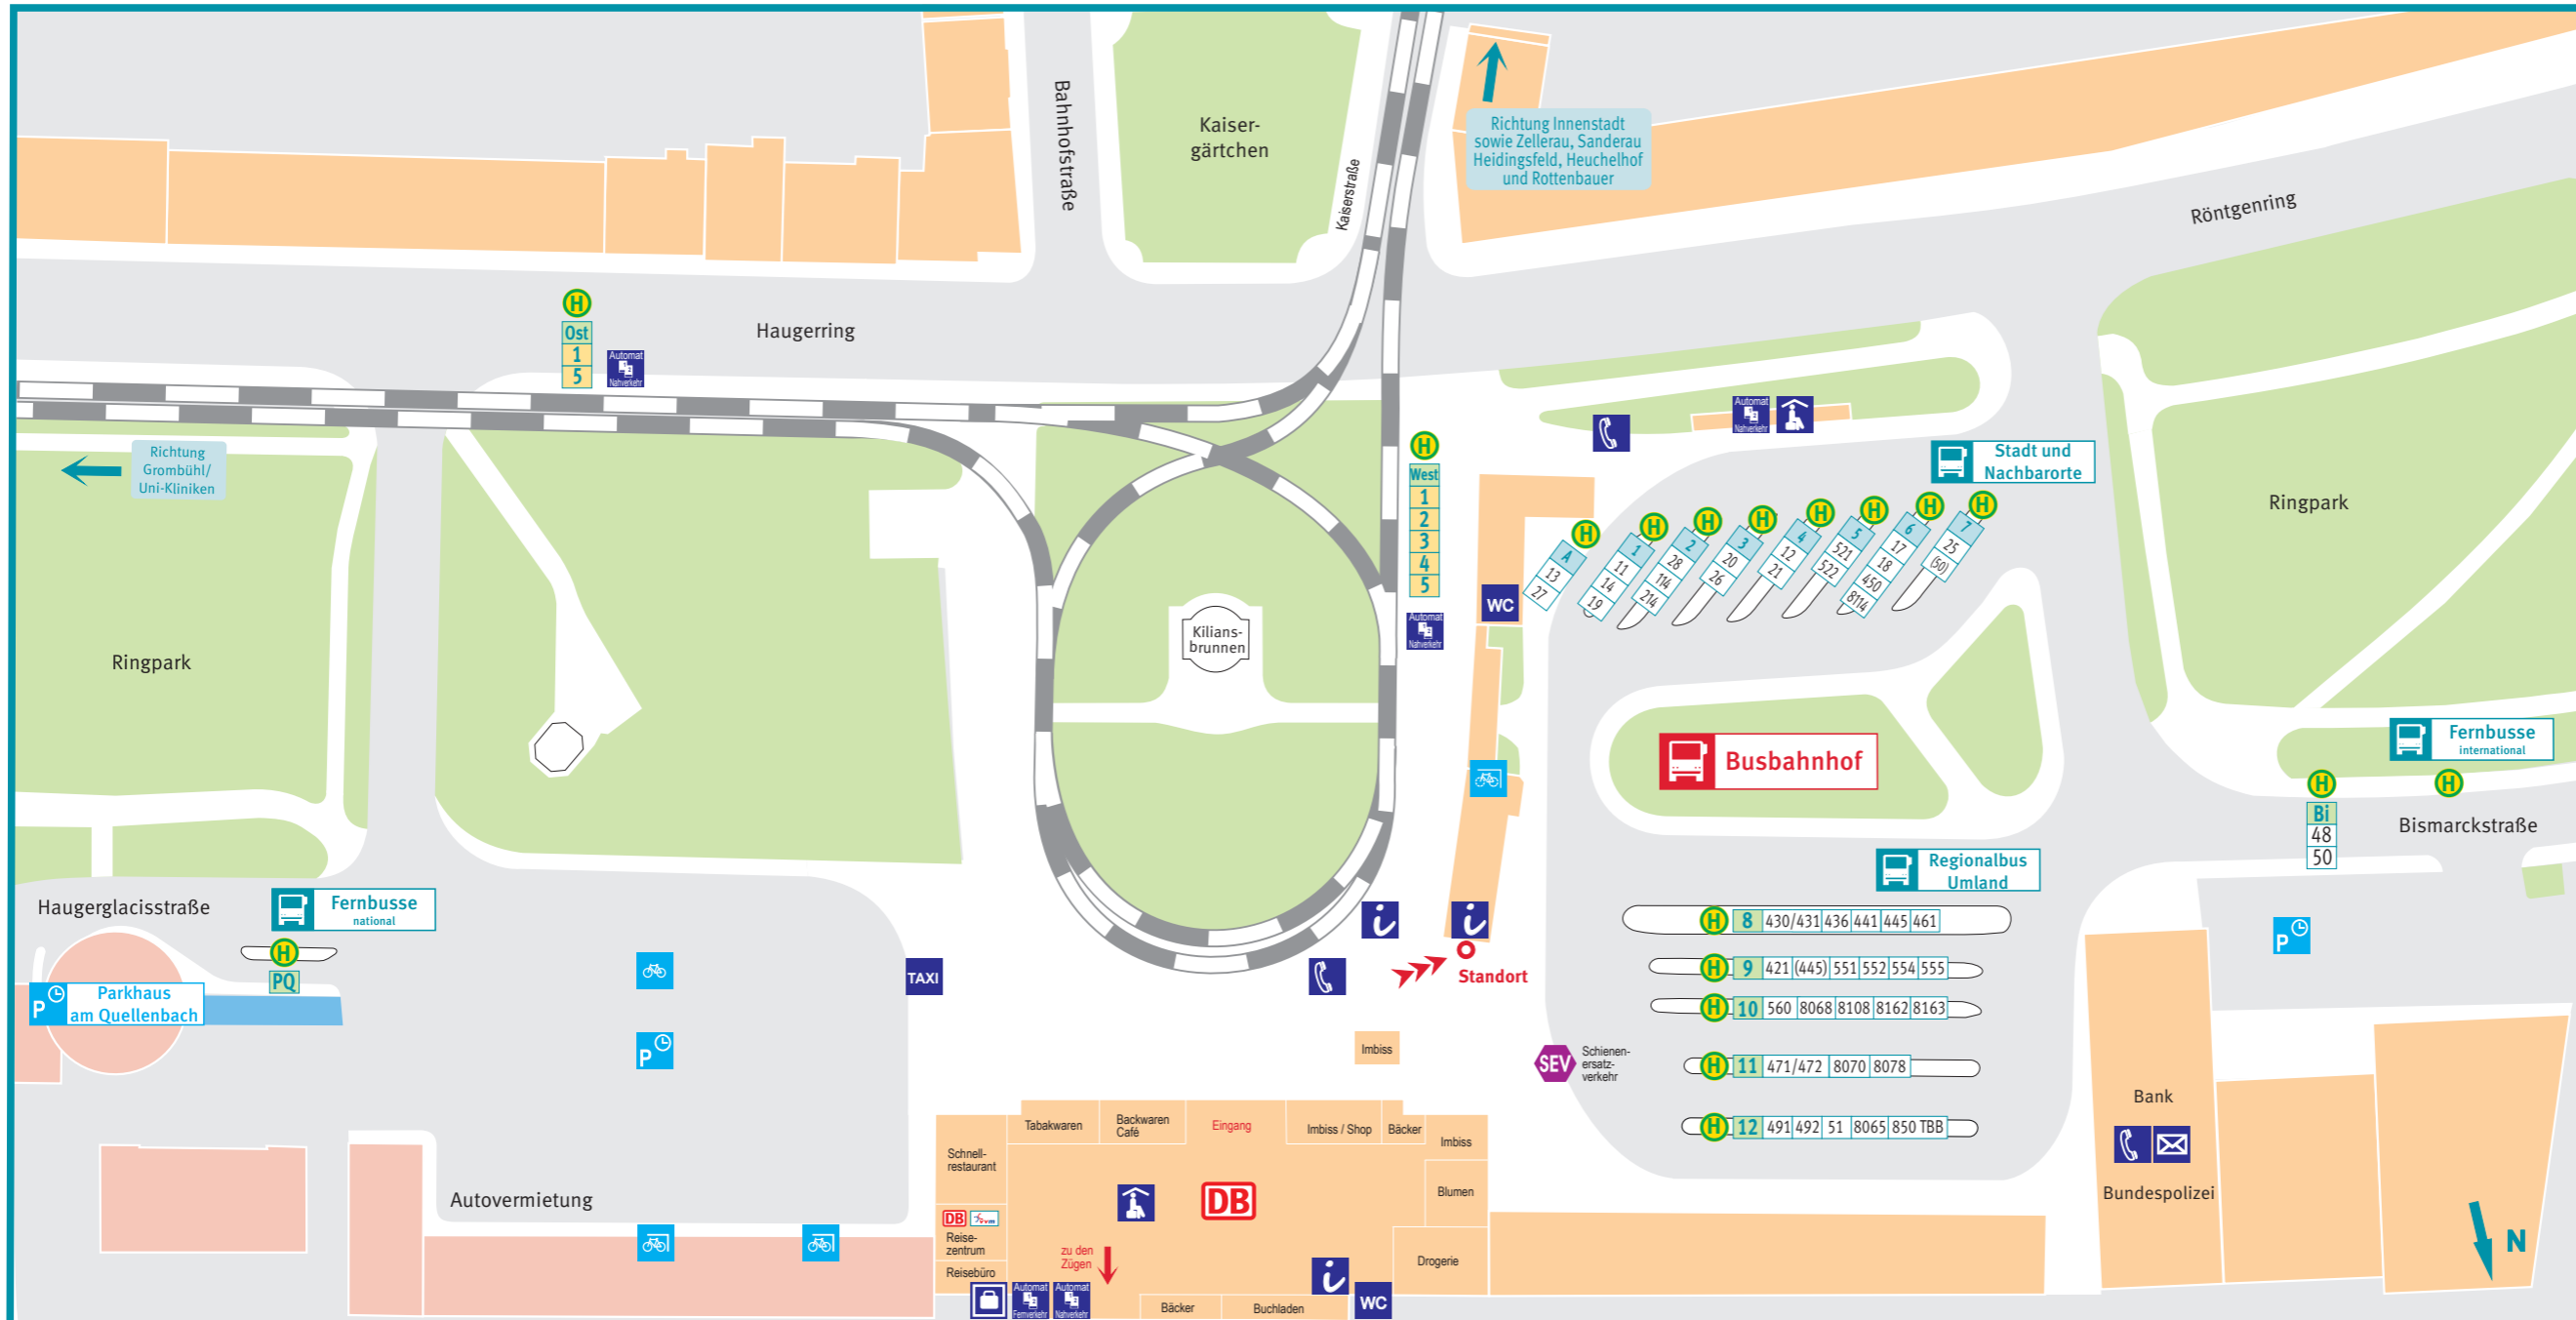

Umgebungsplan Hauptbahnhof Würzburg

Ihr VVM - Service
0931 - 36 886 886
www.vvm-info.de
mail@vvm-info.de

Fahrkarten sind erhältlich

- bei allen Busfahrern und an den Fahrkartenautomaten
- **WVV-Kundenzentrum am Sternplatz**
  Domstraße 26, 97070 Würzburg
  Mo - Fr 8.30 - 18.00 Uhr
  Sa 9.00 - 15.00 Uhr
- **Fahrgastinformationsbüro der Würzburger Straßenbahn GmbH**
  Friedrich-Spee-Straße 58-64, 97072 Würzburg
  Mo - Sa 5.30 - 20.30 Uhr
  So + Fei 10.00 - 17.30 Uhr
- **DB Reisezentrum Würzburg im Hauptbahnhof**
  Bahnhofplatz 4, 97070 Würzburg
  Mo - Fr 6.00 - 20.00 Uhr
  Sa 8.00 - 19.00 Uhr
  So + Fei 8.00 - 20.00 Uhr
- **DB Verkaufsagentur Bahnhof Kitzingen**
  Bahnhofplatz 4, 97318 Kitzingen
  Mo - Fr 6.45 - 12.15 Uhr
  12.45 - 16.00 Uhr
- **Lotto-Café Ochsenfurt**
  Hauptstraße 66, 97199 Ochsenfurt
  Mo - Fr 7.30 - 18.00 Uhr
  Sa 7.30 - 14.00 Uhr
- **Reisebüro Hofmann am Bhf Karlstadt**
  Am Schnellertor 12, 97737 Gemünden
  Mo-Fr 9.00 - 18.00 Uhr
  Sa 10.00 - 13.00 Uhr
- **DB-Verkaufsagentur Bhf Gemünden**
  Bahnhofstr. 38, 97737 Gemünden
  Mo - Fr 6.40 - 12.00 Uhr
  12.30 - 16.00 Uhr
- **DB-Verkaufsagentur Bhf Lohr**
  Bahnhofstraße 45, 97816 Lohr
  Mo - Fr 6.30 - 12.00 Uhr
  12.30 - 16.00 Uhr

Straßenbahnlinien ab Hbf

Haltestelle Hauptbahnhof West

- Linie **1** Sanderau
- Linie **2** Zellerau
- Linie **3** Heidingsfeld - Heuchelhof
- Linie **4** Zellerau - Sanderau
- Linie **5** Heidingsfeld - Heuchelhof - Rottenbauer

Haltestelle Hauptbahnhof Ost

- Linie **1** Grombühl / Uni-Kliniken
- Linie **5** Grombühl / Uni-Kliniken

Zeichenerklärung

- **1** Bussteig Stadtbus
- **8** Bussteig Regionalbus
- **Bi** Haltestelle „Bismarckstraße“
- **PQ** Haltestelle „Parkhaus am Quellenbach“

Omnibuslinien ab Hbf

Bussteig Linie Ziel

- **1** 11 Veitshöchheim
- **4** 12 Lindleinsmühle - Versbach
- **A** 13 Unterdürrbach - Oberdürrbach - Grombühl
- **1** 14 Gerbrunn
- **6** 17 Sanderring - Höchberg
- **6** 18 Zellerau - Höchbg./Hexenbruch - Höchberg
- **1** 19 Veitshöchheim - Güntersleben
- **3** 20 Aumühle - Lengfeld
- **4** 21 Lindleinsmühle - Lengfeld
- **7** 25 Lindleinsmühle - Lengfeld/Gewerbegeb. Nord
- **3** 26 Pilzigggrund - Wöllriederhof
- **A** 27 Neuer Hafen / Dürrbachau
- **2** 28 Mönchberg
- **2** 114 Wittelsbacher Platz - Hubland/Uni-Zentrum
- **2** 214 Hubland/Mensa - FHWS (Sanderheinrichsleitengeweg)

Bussteig Linie Ziel

- **9** 421 Giebelstadt - südlicher Landkreis
- **8** 430/431 Estenfeld - Kürnach
- **8** 436 Unterpleichfeld - Burggrumbach
- **461** - Hausen/Rieden - Bergtheim - Opferbaum
- **8 9** 441/445 Oberpleichfeld - Prosselsheim - Eisenheim - Wipfeld
- **6** 450 Maidbrunn - Rimpar - Gramschatz
- **11** 471/472 Höchberg - Waldbüttelbrunn - Helmstadt - Holzkirchhausen - Neubrunn - Böttigheim
- **Bi** 48 Hettstadt
- **12** 491 Kist - Kleinrinderfeld
- **12** 492 Kist - Altertheim - Steinbach
- **Bi 7** 50 Höchberg - Mädelhofen - Roßbrunn - Greußenheim - Uettingen
- **12** 51 Höchberg - Eisingen - Waldbrunn
- **5** 521/522 Zell - Margetshöchheim - Erlabrunn - Leinach

Bussteig Linie Ziel