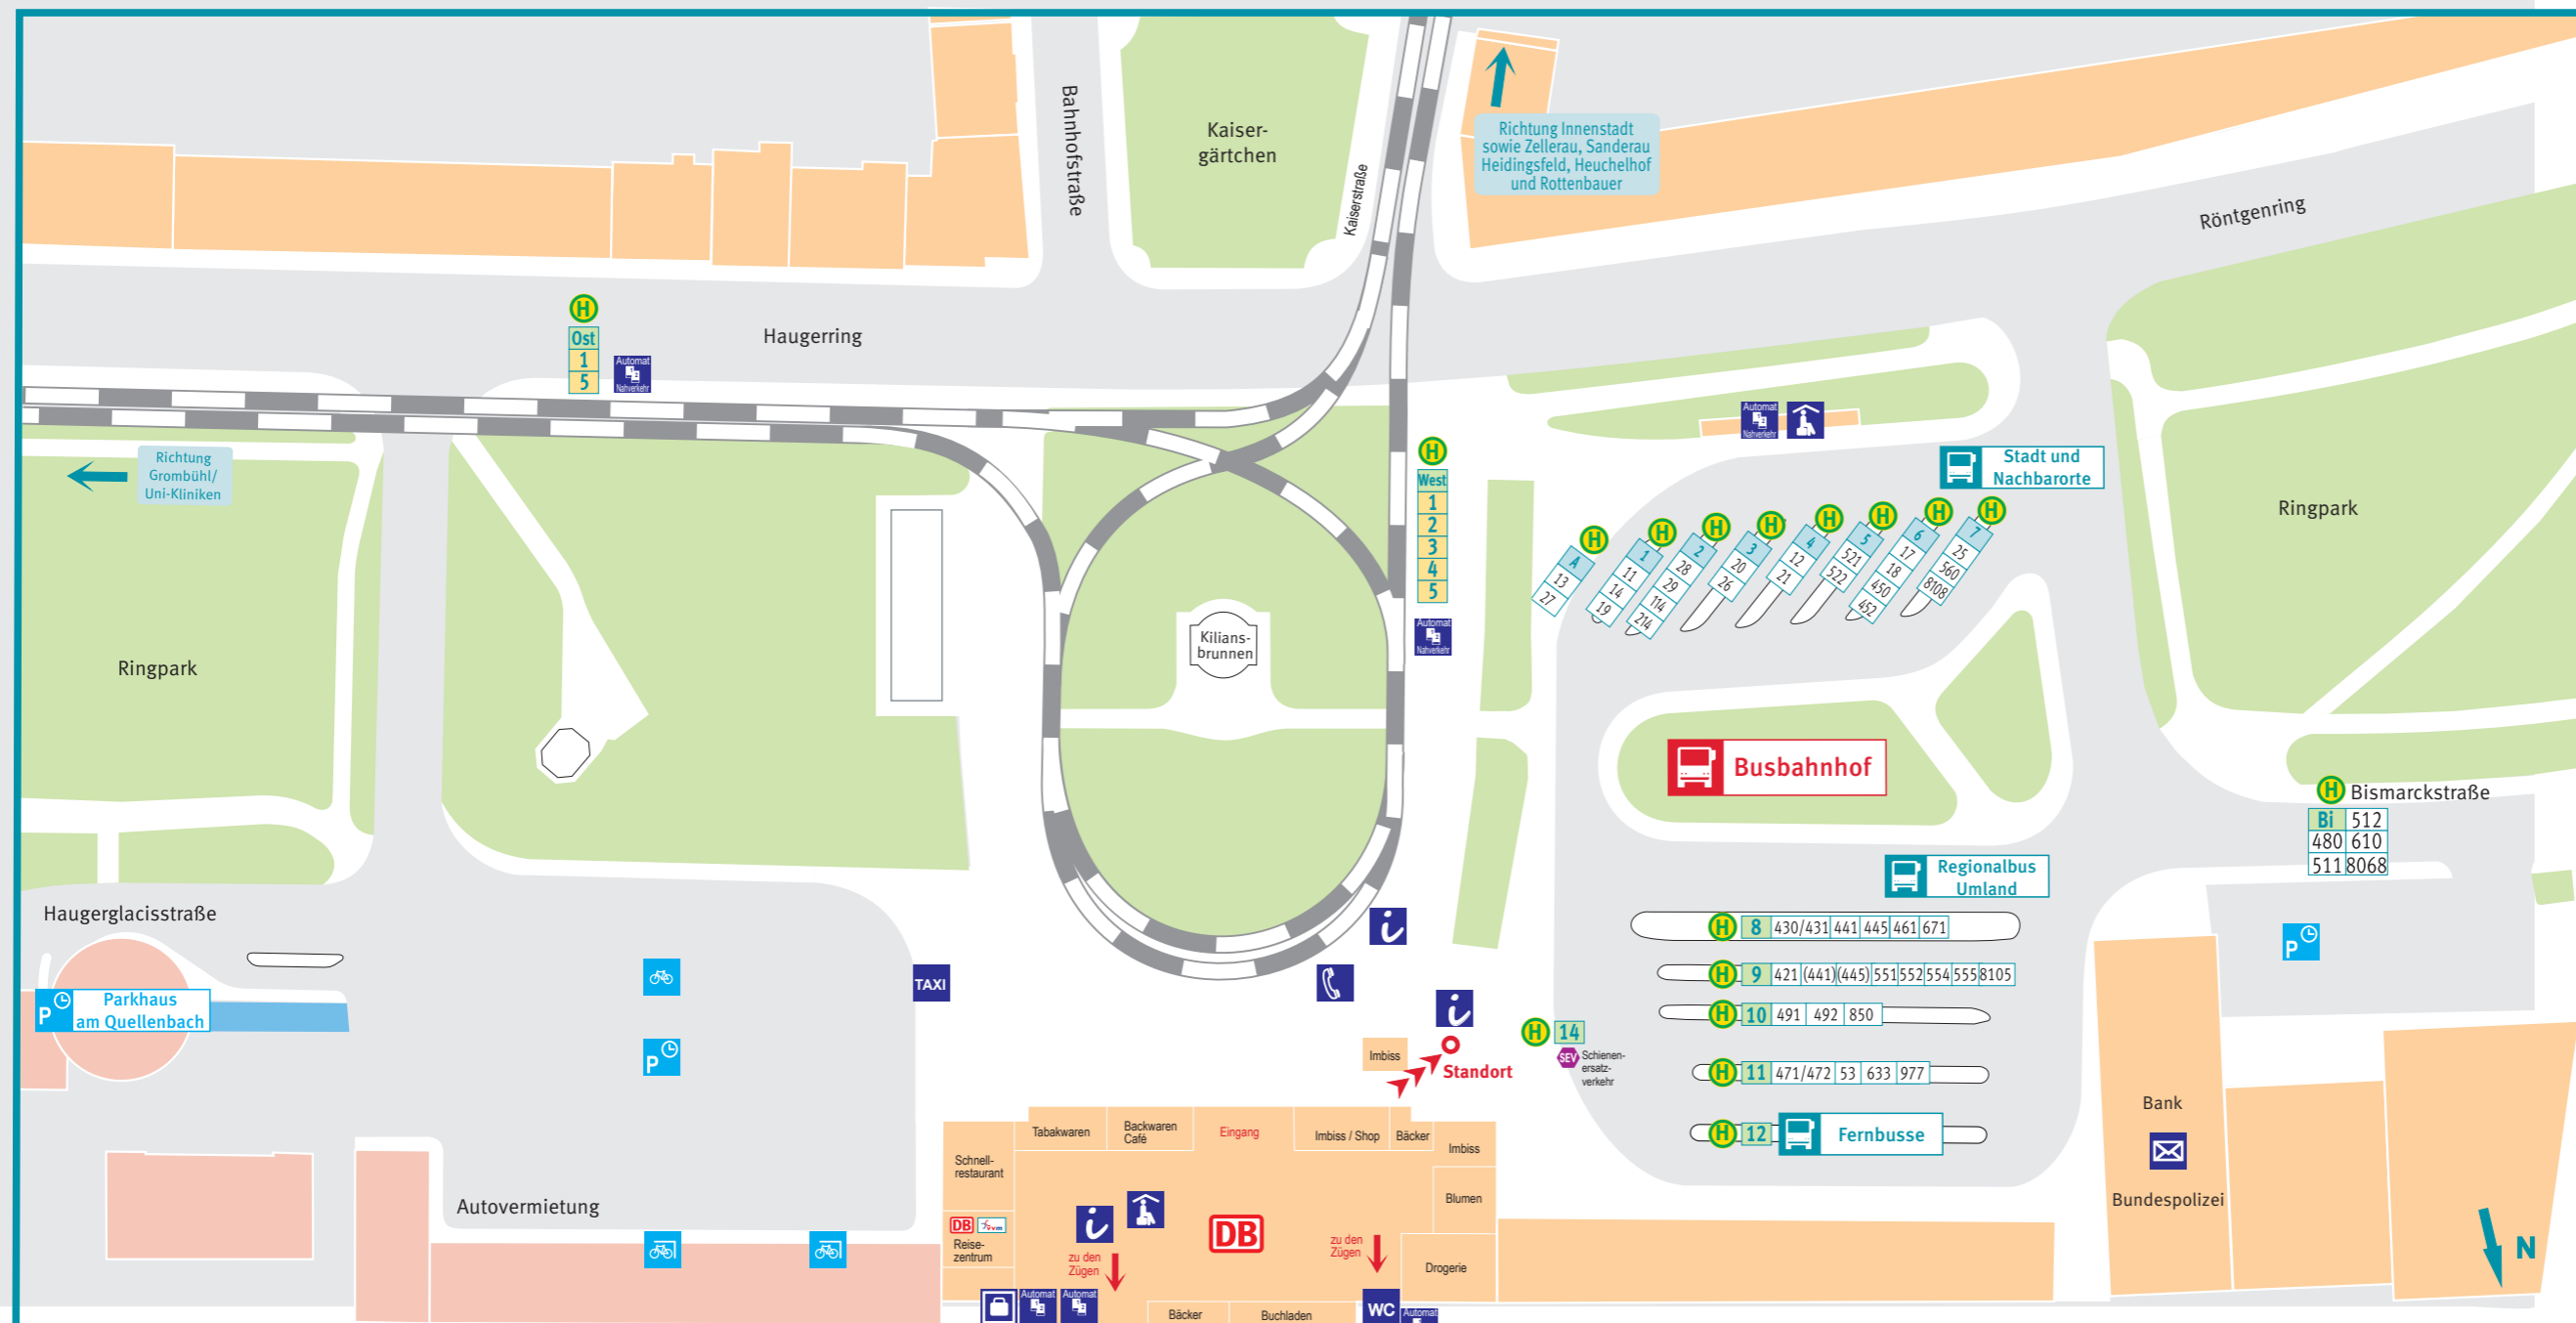

Umgebungsplan Hauptbahnhof Würzburg

Ihr VVM - Service
0931 - 36 886 886
www.vvm-info.de
mail@vvm-info.de

Fahrkarten sind erhältlich

- bei allen Busfahrern und an den Fahrkartenautomaten
- **WVV-Kundenzentrum am Sternplatz**
  Domstraße 26, 97070 Würzburg
  Mo - Fr 8.30 - 18.00 Uhr
- **Fahrgastinformationsbüro der Würzburger Straßenbahn GmbH**
  Friedrich-Spee-Straße 58-64, 97072 Würzburg
  Mo - Sa 5.30 - 20.30 Uhr
  So + Fei 10.00 - 17.30 Uhr
- **APG-Beratungszentrum**
  Das Kommunalunternehmen des Landkreises Würzburg
  Juliuspromenade 40-44, 97070 Würzburg
  Mo - Fr 8.00 - 12.00 Uhr
  Mo - Do 14.00 - 16.00 Uhr
- **DB Reisezentrum Würzburg im Hauptbahnhof**
  Bahnhofplatz 4, 97070 Würzburg
  Mo - Fr 7.00 - 19.00 Uhr
  Sa, So + Fei 9.00 - 19.00 Uhr
- **Lotto-Café Ochsenfurt**
  Hauptstraße 66, 97199 Ochsenfurt
  Mo - Fr 7.00 - 18.00 Uhr
  Sa 7.00 - 14.00 Uhr
- **DB-Verkaufsagentur Bhf Gemünden**
  Bahnhofstr. 38, 97737 Gemünden
  Mo - Do 6.30 - 12.00 Uhr
  Mo - Mi 12.30 - 16.15 Uhr
  Do 12.30 - 17.30 Uhr
  Fr 6.30 - 14.00 Uhr
  1. Sa/Monat 7.00 - 11.00 Uhr
- **DB Vertriebs-GmbH, VVM-Abo-Center**
  An der Überführung 1, 84032 Landshut

Straßenbahnlinien ab Hbf

1. **Haltestelle Hauptbahnhof West**
2. Linie **1** Sanderau
   - Linie **2** Zellerau
   - Linie **3** Heidingsfeld - Heuchelhof
   - Linie **4** Zellerau - Sanderau
   - Linie **5** Heidingsfeld - Heuchelhof - Rottenbauer
3. **Haltestelle Hauptbahnhof Ost**
4. Linie **1** Grombühl / Uni-Kliniken
   - Linie **5** Grombühl / Uni-Kliniken

Zeichenerklärung

- **1** Bussteig Stadtbus
- **8** Bussteig Regionalbus
- **Bi** Haltestelle „Bismarckstraße“

Omnibuslinien ab Hbf

Bussteig	Linie	Ziel
1	11	Veitshöchheim
4	12	Lindleinsmühle - Versbach
A	13	Unterdürrbach - Oberdürrbach - Grombühl
1	14	Gerbrunn
6	17	Sanderring - Höchberg
6	18	Zellerau - Höchbg./Hexenbruch - Höchberg
1	19	Veitshöchheim - Güntersleben
3	20	Aumühle - Lengfeld
4	21	Lindleinsmühle - Lengfeld
7	25	Lindleinsmühle - Lengfeld/Gewerbegeb. Nord
3	26	Pilzgrund - Wöllriederhof
A	27	Neuer Hafen / Dürrbachau
2	28	Mönchberg
2	29	Hubland / Campus Nord
2	114	Wittelsbacherpl. - Hubland/Uni Sportzentrum
2	214	Hubland/Mensa - FHWS (Sanderheinrichsleitengeweg)

Bussteig	Linie	Ziel
9	421	Giebelstadt - südlicher Landkreis
8	430/431	Estenfeld - Kürnach
8	461	Unterpleichfeld - Burggrumbach - Hausen/Rieden - Bergtheim - Opferbaum
8 9	441/445	Oberpleichfeld - Prosselsheim - Eisenheim - Wipfeld
6	450	Maidbrunn - Rimpar - Gramschatz
6	452	Rimpar - Gramschatz - Arnstein
11	471/472	Höchberg - Waldbüttelbrunn - Helmstadt - Holzkirchhausen - Neubrunn - Böttigheim
Bi	480	Würzburg (Waldbüttelbrunn) - Hettstadt - Greußenheim
10	491	Kist - Kleinrinderfeld
10	492	Kist - Altertheim - Steinbach
Bi	511/512	Höchberg - Eisingen - Waldbrunn
5	521/522	Zell - Margetshöchheim - Erlabrunn - Leinach